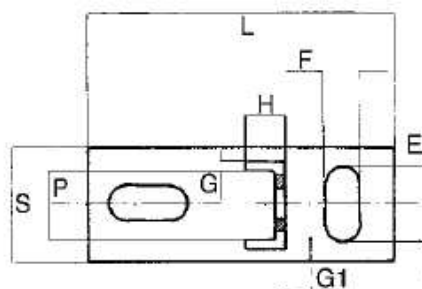

SKŁADY „ŻELIWIARZ”

1. 537. I. CENNIK PODSTAWOWY SIECI GAZOWE STOPKA MONTAŻOWA KĄTOWA

EDYCJA I 2013. STAN NA DZIEŃ 2013.04.01

Zastosowanie

Do podwieszania szyn.

Materiał

Stal ST 37-2 ocynkowana galwanicznie, nakrętka przyspawana.